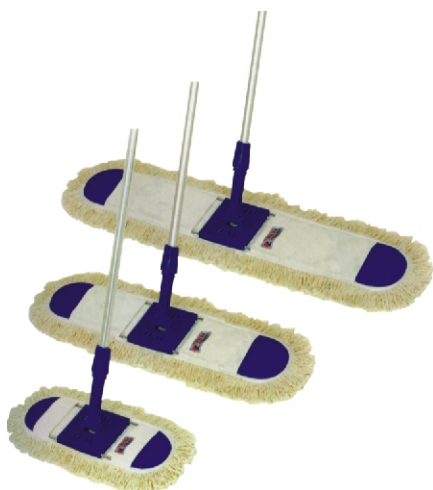

DUST MOP 折叠式平地拖

Item#	Size	Pcs/CTN	CTN Size
W10115	40cm	24	109x34x26cm
W10116	60cm	12	123x18x26cm
W10117	90cm	12	140x18x26cm

BRUSH 刮水器